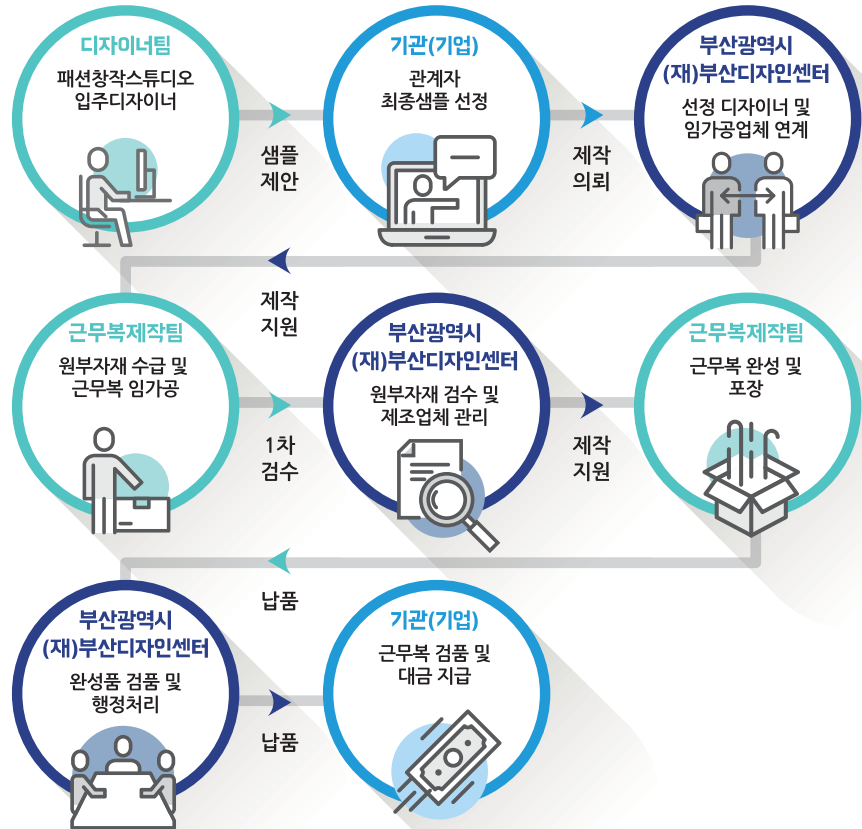

02 지원체계

03 근무복 디자인 제작 과정

04 근무복 디자인 제작비용

디자인 개발비(선택)

근무복 제작비

05 근무복 디자인 제작지원 장점

- 원가계산서를 통한 용역(프로모션)기업 및 유통단계 최소화로 예산절감 효과가 있음
- 합리적인 가격으로 최상의 원단 및 부자재를 사용한 고품질의 근무복을 제공 받을 수 있음
- 지역 디자이너와 소공인을 통해 근무환경에 맞는 차별화된 근무복을 제공 받을 수 있음
- 기업(지역 공기업, 대기업 및 중소기업)은 고품질의 근무복을 제공받고, 부산시 섬유패션 관련산업의 활성화에 기여하게 됨
- 수의계약 가능 : 산업디자인진흥법[시행 2015.12.22.] [법률 제13595호, 2015.12.22., 일부개정] 제11조의 2③ 국가, 지방자치단체 및 「공공기관의 운영에 관한 법률」 제4조에 따른 공공기관의 장은 필요한 경우 공동 또는 단독으로 지역 디자인 사업을 지역 디자인센터 에게 위탁 대행 할 수 있음
- 근무복 제작 지원의 장점을 감안하여 각 기관의 근무복제작은 지역의 의류제조 기업이 제작할 수 있도록 지원하여 지역 경제 살리기와 일자리창출 효과에 도움이 됨